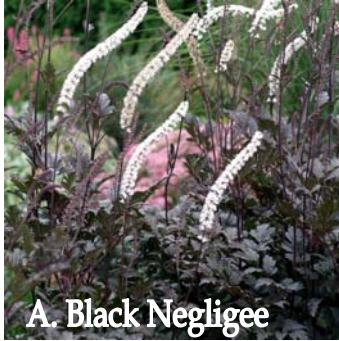

New Introductions for Autumn 2009

Actea simplex Black Negligee
Coreopsis Limerock Passion
Echinacea Harvest Moon
Echinacea Pink Poodle
Echinacea Sundown
Echinacea Tiki Torch
Echinacea Tomato Soup
Euphorbia Tasmanian Tiger
Geranium Pink Carpet
Geranium pra. Hocus Pocus
Helenium Double Trouble
Heuchera Georgia Peach
Heuchera Ginger Ale
Heuchera Plum Royale
Heuchera Southern Comfort
Hosta Cherry Berry
Rudbeckia Henry Ellers